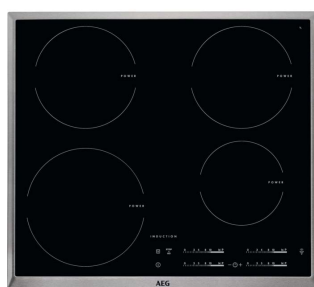

- » Samostojna indukcijska plošča 60 cm,
- » 4 INDUKCIJSKA KUHALIŠČA,
- » funkcija segrevanja Power Boost,
- » upravljanje na dotik - DRSNO - za natančno nameščanje;
- » funkcija Stop & Go, TIMER: z izklopom;
- » Samodejni izklop z zvočnim alarmom; varnostno zaklepanje; Indikator preostale toplote, minutni opomnik, inox rob