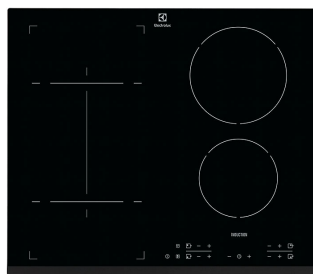

EH16340FOK

- » **4x INDUKCIJA**,
- » upravljanje na dotik, povezljivo kuhališče
- » 4x povečana moč kuhališča,
- » **ura za vsako kuhališče**,
- » funkcija **"STOP&GO"**,
- » varnostni izklop, zaklepanje plošče
- » brušen rob