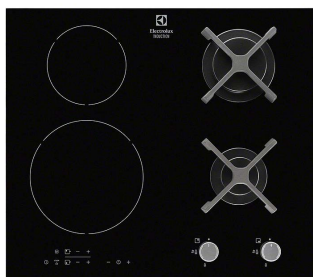

EGD6576NOK

- » **2x INDUKCIJA, 2x PLIN**
- » upravljanje na dotik
- » 2x povečana moč kuhališča
- » **ura za vsako kuhališče**,
- » funkcija **"STOP&GO"**,
- » varnostni izklop,
- » zaklepanje plošče,
- » brušen rob

PREDLOG APARATOV ZA SET IZBOR 7

Vgradna pečica in kahalna plošča

Vgradna pečica in kahalna plošča in pomivalni stroj

Vgradna pečica in kahalna plošča in pomivalni stroj in hladilnik

Priporočena cena
z DDV

1.058,00 / 1.048,00 EUR

1.557,00 / 1.547,00 EUR

2.256,00 / 2.216,00 EUR

Akcijska cena
seta z DDV

869,00 EUR

1.279,00 EUR

1.869,00 EUR