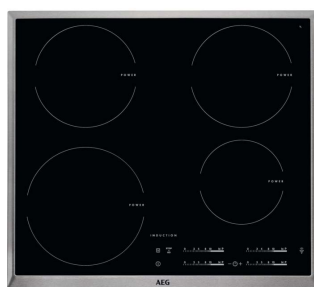

HK6542H1FB

- » Samostojna indukcijska plošča 60 cm,
- » 4 INDUKCIJSKA KUHALIŠČA,
- » funkcija segrevanja Power Boost,
- » upravljanje na dotik - DRSNO - za natančno nameščanje;
- » funkcija Stop & Go, TIMER: z izklopom;
- » Samodejni izklop z zvočnim alarmom; varnostno zaklepanje; Indikator preostale toplote, minutni opomnik

SET APARATOV

IZBOR 4

MBE2658D-M

- » vgradna mikrovalovna pečica z žarom,
- » prostornina 26 l, moč mikrovalov 900 W, 5 stopenj moči mikrovalov,
- » moč žara 800 W, 3 stopenje moči mikrovalov,
- » samodejno izbiranje programov glede na težo,
- » elektronsko "Easy Touch" upravljanje,
- » varnostno zaklepanje, nerjaveče jeklo
- » vgradne dimenzije 41 x 52,5 x 40,4 cm

HK6542H0XB

- » Samostojna indukcijska plošča 60 cm,
- » 4 INDUKCIJSKA KUHALIŠČA,
- » funkcija segrevanja Power Boost,
- » upravljanje na dotik - DRSNO - za natančno nameščanje; funkcija Stop & Go, TIMER: z izklopom; Samodejni izklop z zvočnim alarmom; varnostno zaklepanje; Indikator preostale toplote, minutni opomnik, inox rob