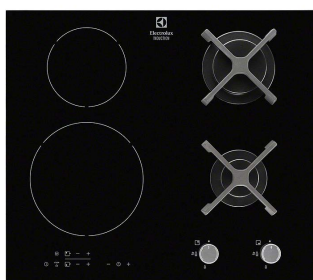

EGD6576NOK

- » **2x INDUKCIJA, 2x PLIN**
- » upravljanje na dotik
- » 2x povečana moč kuhališča
- » **ura za vsako kuhališče**,
- » funkcija **"STOP&GO"**,
- » varnostni izklop,
- » zaklepanje plošče,
- » brušen rob

PREDLOG APARATOV ZA SET IZBOR 9

Vgradna pečica in kuhalna plošča

Vgradna pečica in kuhalna plošča in pomivalni stroj

Vgradna pečica in kuhalna plošča in pomivalni stroj in hladilnik

Priporočena cena z DDV	Akcijna cena seta z DDV
1.178,00 / 1.168,00 EUR	959,00 EUR
1.707,00 / 1.697,00 EUR	1.399,00 EUR
2.396,00 / 2.376,00 EUR	1.989,00 EUR