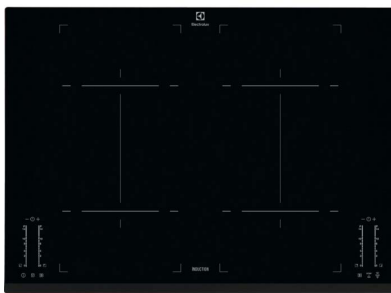

EHL7640FOK

- » **4x INDUKCIJA, 71 cm**
- » drsno upravljanj,
- » 2x povezljivo kuhališče
- » 4x povečana moč kuhališča,
- » **ura za vsako kuhališče,**
- » **funkcija "STOP&GO",**
- » varnostni izklop, zaklepanje plošče
- » brušen rob