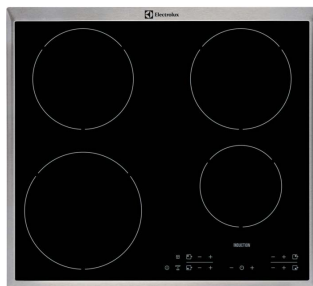

EHH6340XOK

- » **4x INDUKCIJA,**
- » upravljanje na dotik
- » 4x povečana moč kuhališča,
- » **ura za vsako kuhališče, funkcija "STOP&GO",**
- » varnostni izklop,
- » zaklepanje plošče
- » XXL rob iz plemenitega jekla