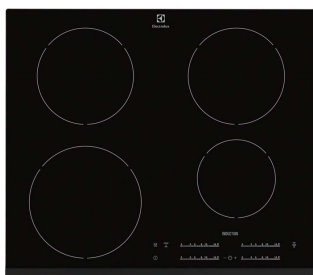

EHH4654HFK

- » **4x INDUKCIJA,**
- » drsno upravljanje
- » 4x povečana moč kuhališča,
- » **ura za vsako kuhališče, funkcija "STOP&GO",**
- » varnostni izklop,
- » zaklepanje plošče,
- » brušen rob