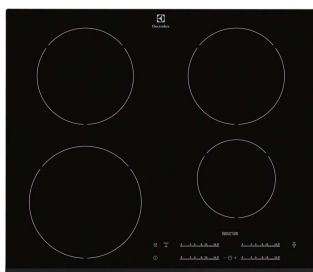

EHH4654HFK

- » **4x INDUKCIJA**,
- » drsno upravljanje
- » 4x povečana moč kuhališča,
- » **ura za vsako kuhališče,**
- » **funkcija "STOP&GO"**,
- » varnostni izklop,
- » zaklepanje plošče,
- » brušen rob