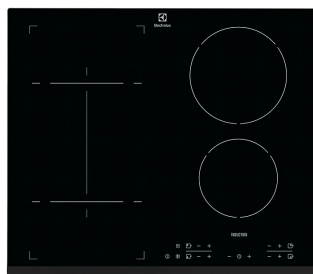

EHI6340FOK

- » **4x INDUKCIJA**,
- » upravljanje na dotik, povezljivo kuhališče
- » 4x povečana moč kuhališča,
- » **ura za vsako kuhališče**,
- » funkcija **"STOP&GO"**,
- » varnostni izklop, zaklepanje plošče
- » brušen rob