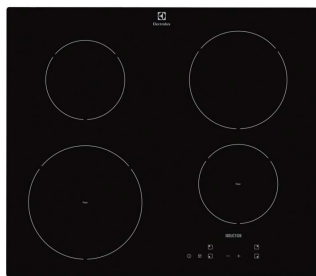

EHH6240ISK

- » **4x INDUKCIJA,**
- » upravljanje "Touch Control",
- » 2x povečana moč kuhališča,
- » **ura za vsako kuhališče, funkcija "STOP&GO",**
- » varnostni izklop,
- » zaklepanje plošče,
- » brušen rob