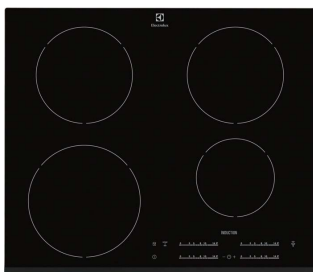

EHH4654HFK

- » **4x INDUKCIJA,**
- » drsno upravljanje
- » 4x povečana moč kuhališča,
- » **ura za vsako kuhališče, funkcija "STOP&GO",**
- » varnostni izklop,
- » zaklepanje plošče,
- » brušen rob