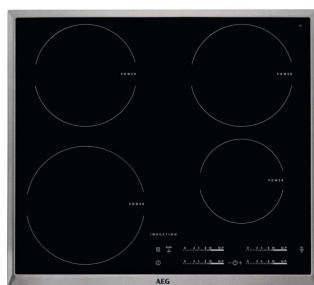

- » Samostojna indukcijska plošča 60 cm,
- » 4 INDUKCIJSKA KUHALIŠČA,
- » funkcija segrevanja Power Boost,
- » upravljanje na dotik - DRSNO - za natančno nameščanje;
- » funkcija Stop & Go, TIMER: z izklopom;
- » Samodejni izklop z zvočnim alarmom; varnostno zaklepanje; Indikator preostale toplote, minutni opomnik, inox rob