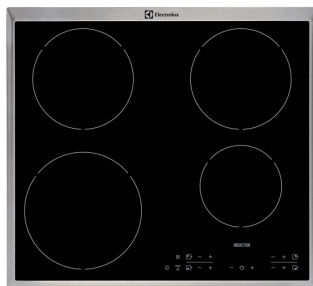

EHH6340XOK

- » **4x INDUKCIJA**,
- » upravljanje na dotik
- » 4x povečana moč kuhališča,
- » **ura za vsako kuhališče,**
- » **funkcija "STOP&GO"**,
- » varnostni izklop,
- » zaklepanje plošče
- » XXL rob iz plemenitega jekla