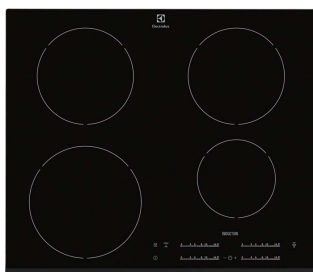

EHH4654HFK

- » **4x INDUKCIJA**,
- » drsno upravljanje
- » 4x povečana moč kuhališča,
- » **ura za vsako kuhališče**,
- » **funkcija "STOP&GO"**,
- » varnostni izklop,
- » zaklepanje plošče,
- » brušen rob