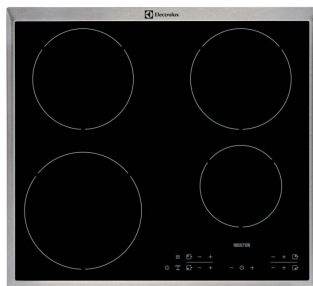

EHH6340XOK

- » **4x INDUKCIJA**,
- » upravljanje na dotik
- » 4x povečana moč kuhališča,
- » **ura za vsako kuhališče**,
- » **funkcija "STOP&GO"**,
- » varnostni izklop,
- » zaklepanje plošče
- » XXL rob iz plemenitega jekla