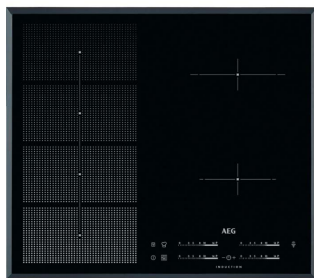

HKP65410FB

- » Samostojna indukcijska plošča 60 cm,
- » 4 INDUKCIJSKA KUHALIŠČA,
- » FLEX kuhališče
- » funkcija segrevanja Power Boost,
- » upravljanje na dotik - DRSNO - za natančno nameščanje;
- » funkcija Stop & Go, TIMER: z izklopom;
- » Samodejni izklop z zvočnim alarmom; varnostno zaklepanje; Indikator preostale toplote, minutni opomnik