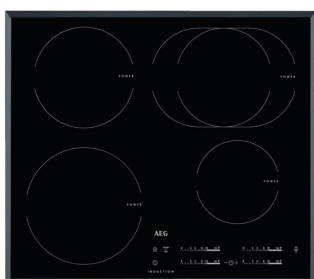

- » Samostojna indukcijska plošča 60 cm,
- » 4 INDUKCIJSKA KUHALIŠČA,
- » funkcija segrevanja Power Boost,
- » upravljanje na dotik - DRSNO - za natančno nameščanje;
- » funkcija Stop & Go, TIMER: z izklopom;
- » Samodejni izklop z zvočnim alarmom; varnostno zaklepanje; Indikator preostale toplote, minutni opomnik

HK6542H0XB